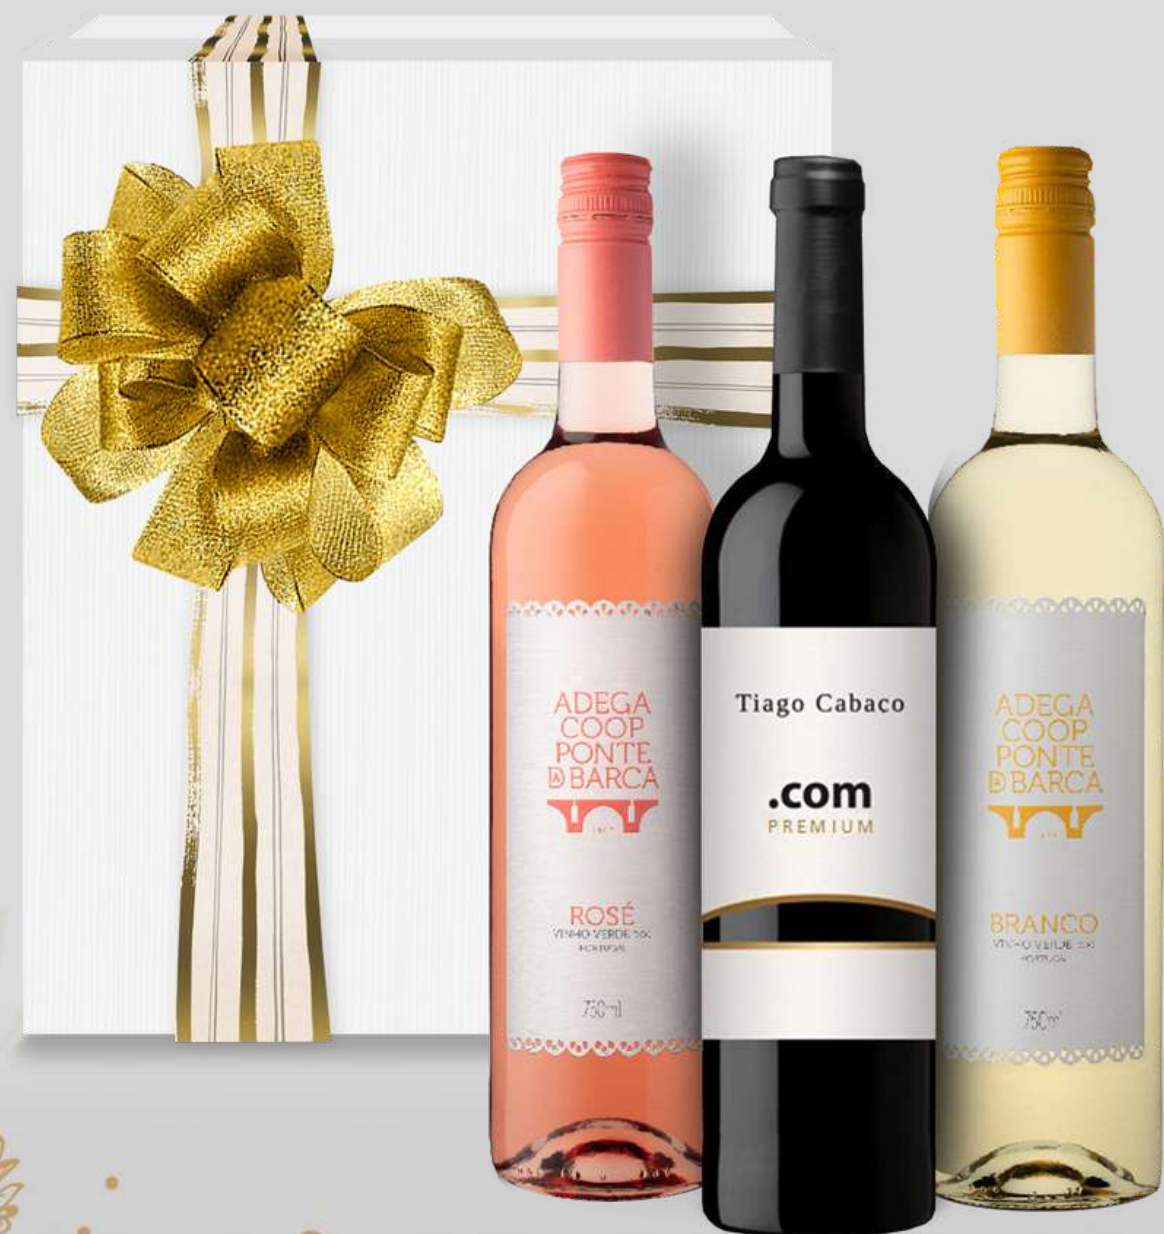

MAJOR
WINE & GOURMET

Navidad

2021

CATÁLOGO CORPORATIVO

Secret Olive

Código 2021001

- 1 Intiorko Aceite Oliva, Arbequina 250ml
- 1 Intiorko Aceite Oliva, Frantoio 250ml
- 1 Intiorko Aceite Oliva, Criolla 250ml
- 1 Estuche

- s/69 -

Sparkling Experience

Código 2021002

- 1 Espumante Vado Moscato, 750ml
- 2 Copa de Cristal Champagne
- 1 Estuche

- s/119-

Pasión Portugal

Código 2021003

- 1 Segredos de Sao Miguel Tinto, 750ml
- 1 Quinta de Soalheira Tinto, 750ml
- 1 Via Latina Alvarinho Blanco, 750ml
- 1 Estuche

- s/229 -

Fancy Selection

Código 2021004

- 1 Ponte de Barca Rosé, 750ml
- 1 Ponte de Barca Blanco, 750ml
- 1 .com Premium Tinto, 750ml
- 1 Estuche

- s/189 -

Navidad Segredos

Código 2021005

- 1 Segredos de Sao Miguel Tinto, 750ml
- 1 Segredos de Sao Miguel Blanco, 750ml
- 1 Segredos de Sao Miguel Rosado, 750ml
- 1 Estuche